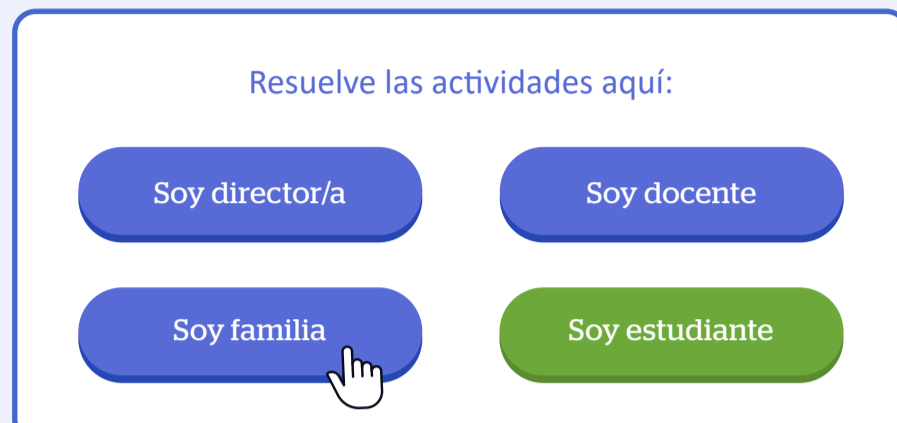

1 Ingrese al siguiente enlace:
<http://umc.minedu.gob.pe/eva2021/>

2 Haga clic en el ícono "Soy familia"

3 Luego, **ingrese el usuario y contraseña** que le proporcionó el Monitor Minedu.

Lo primero es ingresar al enlace:
<http://umc.minedu.gob.pe/eva2021/>

Después, haz clic en el botón "Soy estudiante" y selecciona tu **grado**

1 Para completar el cuestionario al estudiante:

Haz clic en el botón "Iniciar cuestionario"

Luego, **ingresa el usuario y contraseña** que proporcionó el monitor Minedu a tu familia.