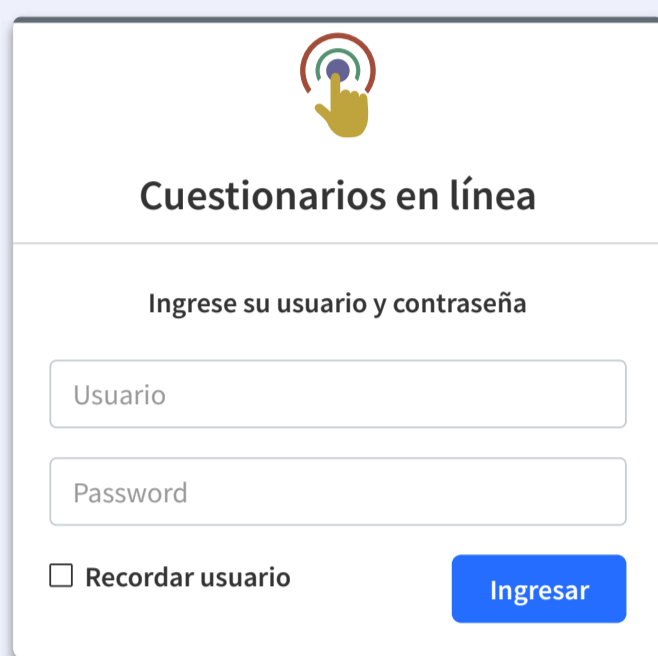

1 Ingrese al siguiente enlace:
<http://umc.minedu.gob.pe/eva2021/>

2 Haga clic en el ícono "Soy familia"

3 Luego, **ingrese el usuario y contraseña** que le proporcionó el Monitor Minedu.

Lo primero es ingresar al enlace:
<http://umc.minedu.gob.pe/eva2021/>

Después, haz clic en el botón "Soy estudiante" y selecciona tu **grado**

1 Para completar el cuestionario al estudiante:

Haz clic en el botón "Iniciar cuestionario"

Luego, **ingresa el usuario y contraseña** que proporcionó el monitor Minedu a tu familia.

2 Para realizar el simulacro:

Haz clic en el botón "Iniciar SIMULACRO", luego **ingresa el usuario y contraseña** que proporcionó el monitor Minedu a tu familia.

3 Para resolver las preguntas de Matemática y Lectura: