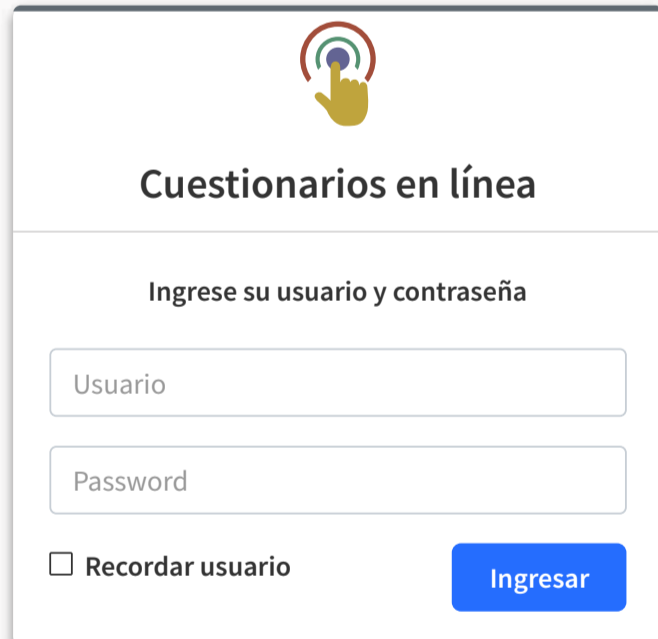

1 Ingrese al siguiente enlace:
<http://umc.minedu.gob.pe/eva2021/>

2 Haga clic en el ícono "Soy familia"

3 Luego, **ingrese el usuario y contraseña** que le proporcionó el Monitor Minedu.

Lo primero es ingresar al enlace:
<http://umc.minedu.gob.pe/eva2021/>

Después, haz clic en el botón "Soy estudiante" y selecciona tu **grado**

1 Para completar el cuestionario al estudiante:

Haz clic en el botón "Iniciar cuestionario"

Luego, **ingresa el usuario y contraseña** que proporcionó el monitor Minedu a tu familia.

2 Para realizar el simulacro:

Haz clic en el botón "Iniciar SIMULACRO", luego **ingresa el usuario y contraseña** que proporcionó el monitor Minedu a tu familia.

3 Para resolver las preguntas de Matemática y Lectura: