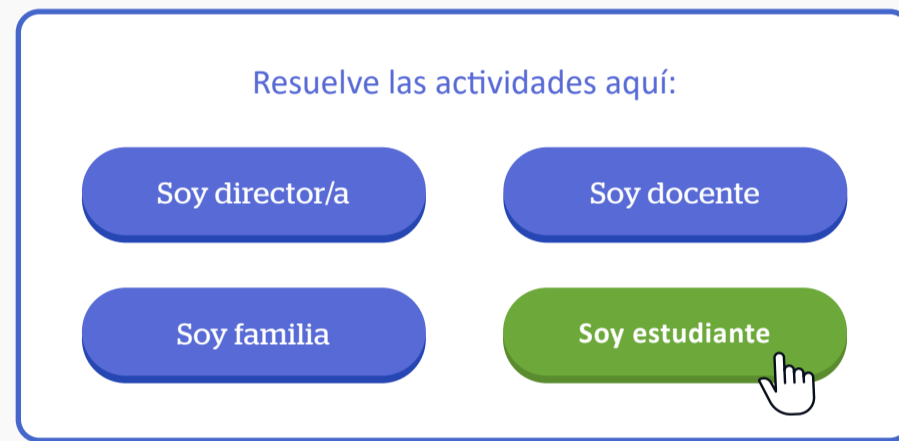

1 Ingrese al siguiente enlace:
<http://umc.minedu.gob.pe/eva2021/>

2 Haga clic en el ícono "Soy familia"

3 Luego, **ingrese el usuario y contraseña** que le proporcionó el Monitor Minedu.

Lo primero es ingresar al enlace:
<http://umc.minedu.gob.pe/eva2021/>

Después, haz clic en el botón "Soy estudiante" y selecciona tu **grado**

1 Para completar el cuestionario al estudiante:

Haz clic en el botón "Iniciar cuestionario"

Luego, **ingresa el usuario y contraseña** que proporcionó el monitor Minedu a tu familia.